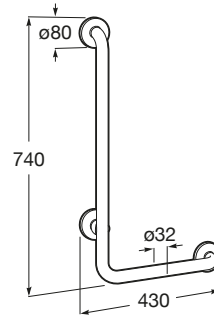

ACCESS

PRO - Asa de baño angular 90°

PVPR (IVA INCLUIDO)

179,08 €

DIBUJOS TÉCNICOS

CARACTERÍSTICAS

PRO - Asa de baño angular 90° para personas con movilidad reducida, instalación a izquierda, fijaciones incluidas

Acabado: Blanco

Diámetro del asa (mm): 33

Forma: Angular

Número de puntos de fijación: 6

Peso máximo soportado (kg): 150

Tipo de instalación: Mural

Ángulo: 90

Antivandálico