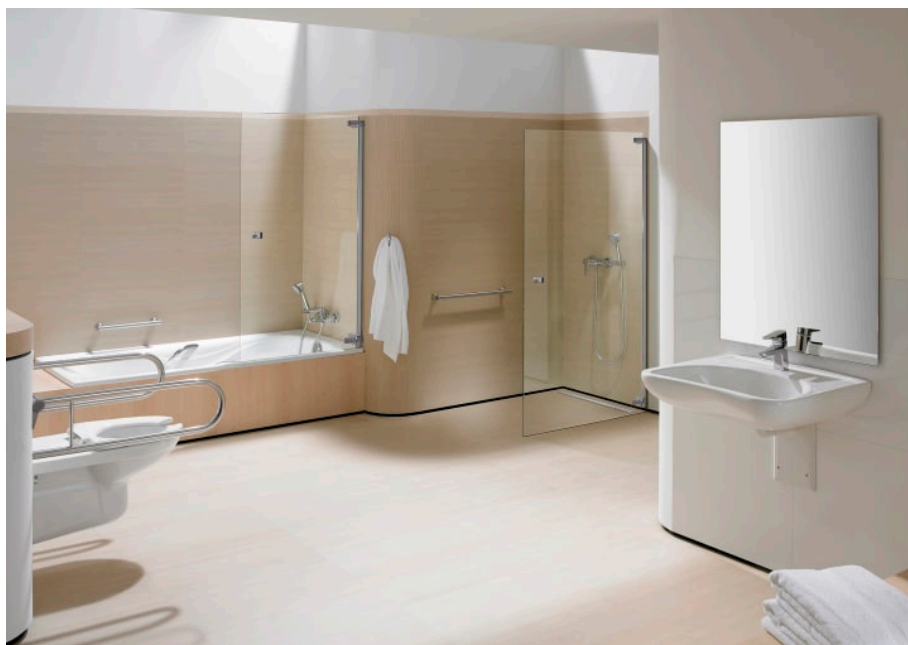

ACCESS

PRO - Asa de baño angular 90°

PVPR (IVA INCLUIDO)

179,08 €

DIBUJOS TÉCNICOS

CARACTERÍSTICAS

PRO - Asa de baño angular 90° para personas con movilidad reducida, instalación a izquierda, fijaciones incluidas

Acabado: Blanco

Diámetro del asa (mm): 33

Forma: Angular

Número de puntos de fijación: 6

Peso máximo soportado (kg): 150

Tipo de instalación: Mural

Ángulo: 90

Antivandálico

Access

Colección dirigida a colectivos de movilidad reducida que buscan soluciones ergonómicas, versátiles y sofisticadas en el espacio del baño. Calidad, funcionalidad y diseño al servicio del bienestar y confort de todas las necesidades. Inodoros altos, lavabos adaptados, accesorios y mucho más.